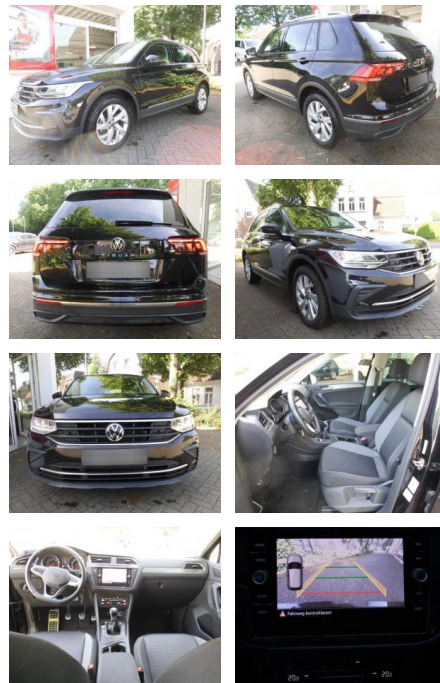

Erstzulassung:	Kilometer:	Farbe:	Leistung:	Kraftstoffart:
18.01.2023	25.000	Diverse	110 kW / 150 PS	Benzin

PREIS
28.760 €

FINANZIERUNGSBEISPIEL

Laufzeit: 60 Monate Anzahlung: 20 %
Basis-Finanzierung:* Mtl. Rate:
Zielraten-Finanzierung:** Mtl. Rate: **269 €**