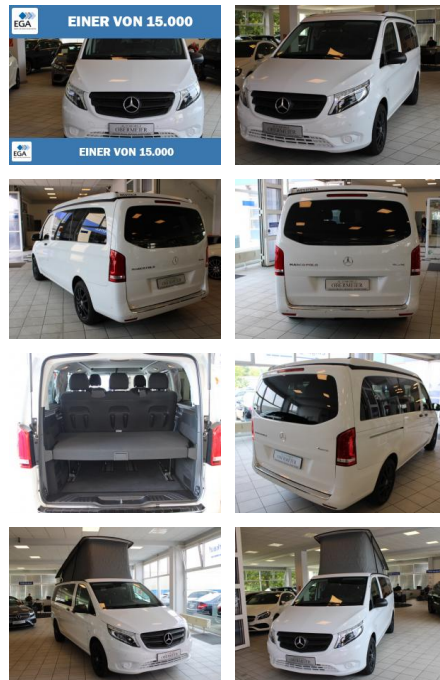

## Mercedes-Benz Marco Polo Activity Edition 9G-Tr...

AO15-1 24 G 170 **Angebotsnr.:**

Erstzulassung:	Kilometer:	Farbe:	Leistung:	Kraftstoffart:
03.09.2020	30.800	Weiß	140 kW / 190 PS	Diesel

**PREIS**  
**52.190 €**