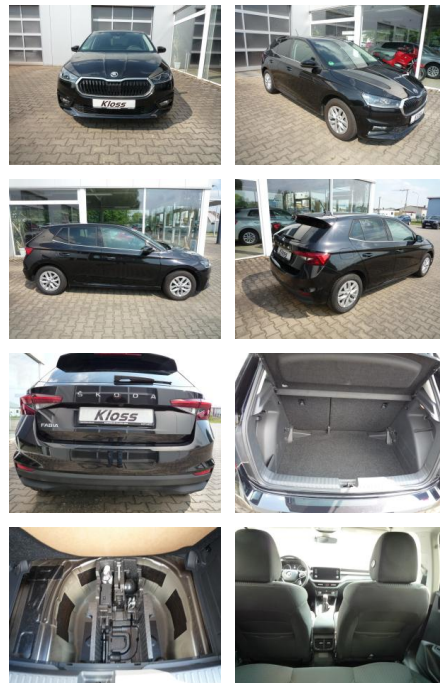

Ihr Ansprechpartner

Herr Eugen Schander

E-Mail: e.schander@autohauschander.de

Telefon: 09932 2868

Autohaus Schander GmbH

Blumenstraße 4 a - 94486 Osterhofen - Tel.: 09932 / 2868

Skoda Fabia 1.0Style Klimaaut.,Sitzheizung,Alu,V...

AK70-AK 401137 Angebotsnr.:

Erstzulassung:	Kilometer:	Farbe:	Leistung:	Kraftstoffart:
07.10.2021	16.100	Black- Magic	70 kW / 95 PS	Benzin

PREIS
16.030 €

FINANZIERUNGSBEISPIEL

Laufzeit: 60 Monate Anzahlung: 20 %
Basis-Finanzierung:* Mtl. Rate:
Zielraten-Finanzierung:** Mtl. Rate: **150 €**