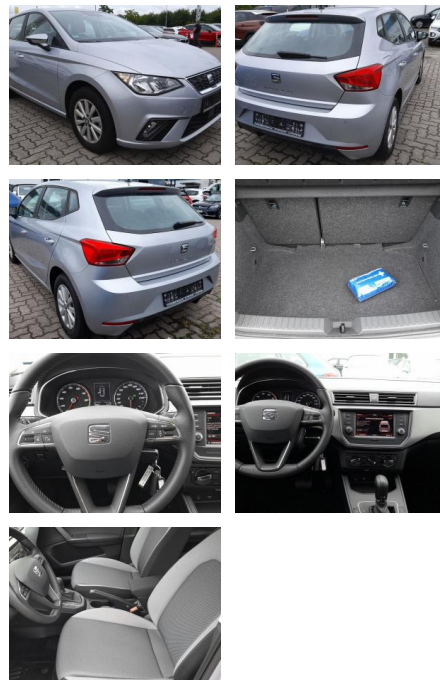

## Seat Ibiza 1.0 TSI 115 DSG7 Style PDC SHZ

AT27-GW-ABO **Angebotsnr.:**

Erstzulassung:	Kilometer:	Farbe:	Leistung:	Kraftstoffart:
27.08.2019	15.876	Silber	85 kW / 116 PS	Benzin

**PREIS**  
**16.990 €**