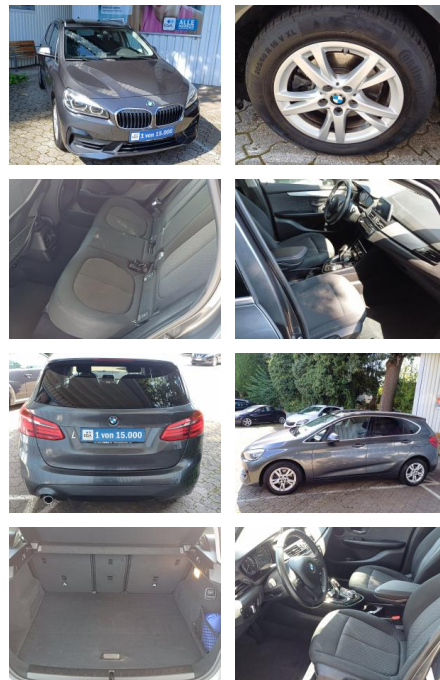

Ihr Ansprechpartner

Herr Amir Schander
E-Mail: a.schander@autohausschander.de
Telefon: 09932 2868

Autohaus Schander GmbH
Blumenstraße 4 a - 94486 Osterhofen - Tel.: 09932 / 2868

BMW 218 Active Tourer AUTOM. ADVANTAGE PDC ALU S...

FL00-H6237H2Angebotsnr.:

Erstzulassung:	Kilometer:	Farbe:	Leistung:	Kraftstoffart:
07.10.2019	54.800	Grau	103 kW / 140 PS	Benzin

PREIS
21.910 €

FINANZIERUNGSBEISPIEL
Laufzeit: 60 Monate Anzahlung: 20 %
Basis-Finanzierung:* Mtl. Rate:
Zielraten-Finanzierung:** Mtl. Rate: **205 €**