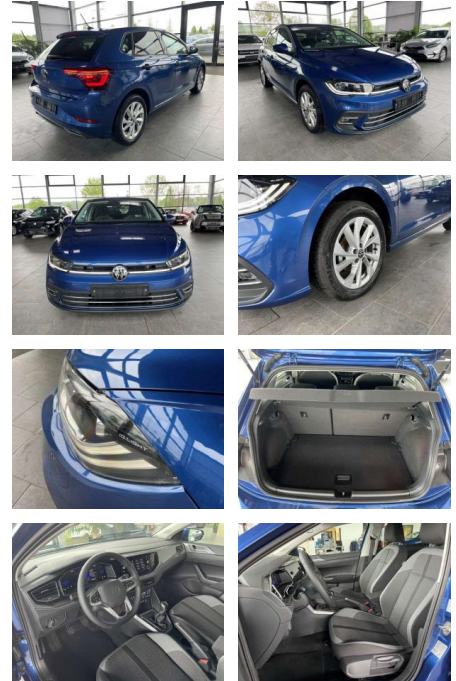

Ihr Ansprechpartner

Herr Eugen Schander
E-Mail: e.schander@autohausschander.de
Telefon: 09932 2868

Autohaus Schander GmbH
Blumenstraße 4 a - 94486 Osterhofen - Tel.: 09932 / 2868

Volkswagen Polo VI Style AHK LED ACC IQ Drive

AR35-F570 **Angebotsnr.:**

Erstzulassung:	Kilometer:	Farbe:	Leistung:	Kraftstoffart:	Verbr. komb.	CO2-Emission	CO2-Klasse (WLTP)
01.08.2023	5.500	Blau	70 kW / 95 PS	Benzin	5,5 l/100km	126 g/km	D

PREIS
22.830 €