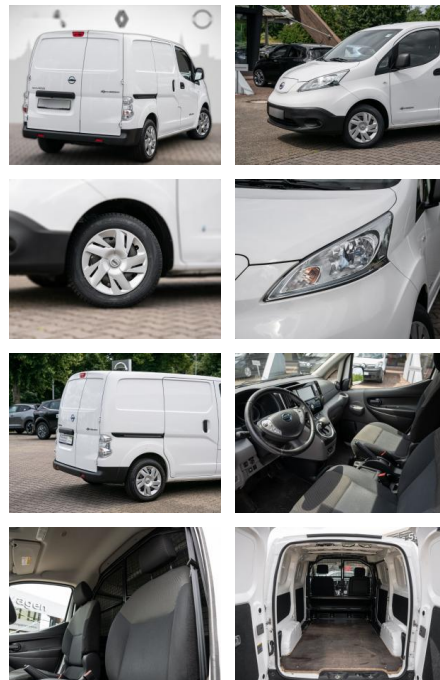

RS04-15936 **Angebotsnr.:**

Erstzulassung:	Kilometer:	Farbe:	Leistung:	Kraftstoffart:
16.05.2019	39.122	Diverse	80 kW / 109 PS	Elektro

PREIS
19.180 €

FINANZIERUNGSBEISPIEL
Laufzeit: 60 Monate Anzahlung: 20 %
Basis-Finanzierung:* Mtl. Rate:
Zielraten-Finanzierung:** Mtl. Rate: **180 €**