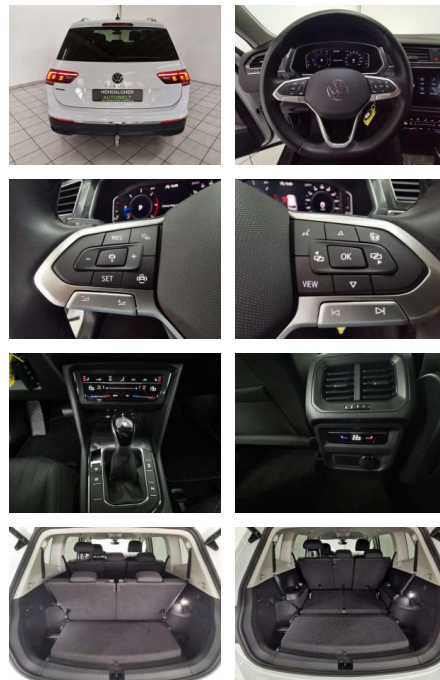

## Volkswagen Tiguan Allspace Life \*AHK 7 Sitzer

HA14-121665 Angebotsnr.:

<b>Erstzulassung:</b>	<b>Kilometer:</b>	<b>Farbe:</b>	<b>Leistung:</b>	<b>Kraftstoffart:</b>
01.08.2023	39.870	Weiß	110 kW / 150 PS	Benzin