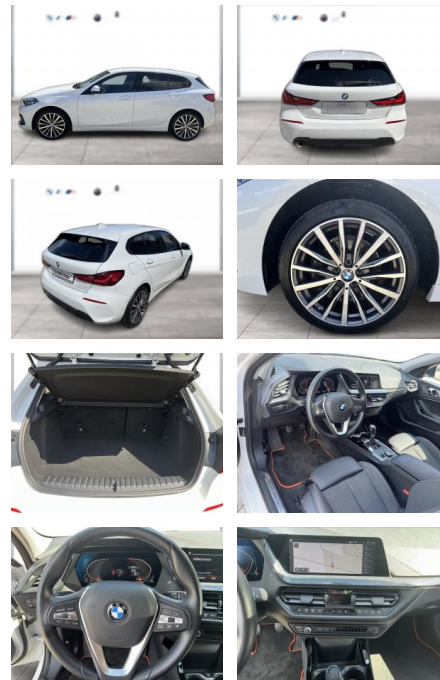

WG09-227003 Angebotsnr.:

Erstzulassung:	Kilometer:	Farbe:	Leistung:	Kraftstoffart:
01.05.2021	54.890	Weiß	100 kW / 136 PS	Benzin

PREIS
21.690 €

FINANZIERUNGSBEISPIEL

Laufzeit: 60 Monate Anzahlung: 20 %
Basis-Finanzierung:* Mtl. Rate:
Zielraten-Finanzierung:** Mtl. Rate: **203 €**