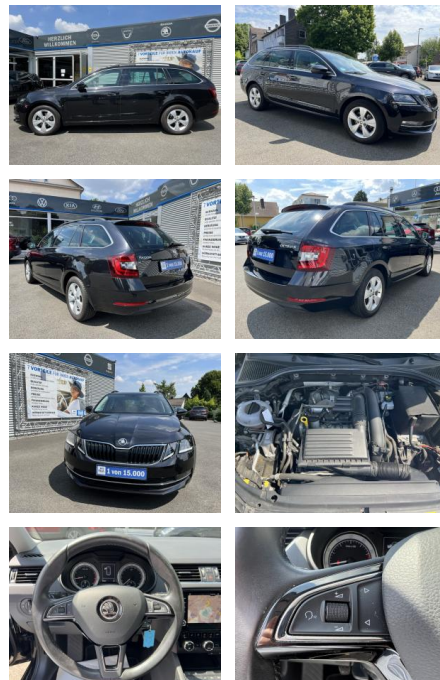

## Skoda Octavia 1.4 TSI STYLE KLIMA\*SHZG\*NAVI\*LED\*...

AC00-J0079483Angebotsnr.:

Erstzulassung:	Kilometer:	Farbe:	Leistung:	Kraftstoffart:
28.08.2017	60.300	Schwarz	110 kW / 150 PS	Benzin

**PREIS**  
**17.530 €**