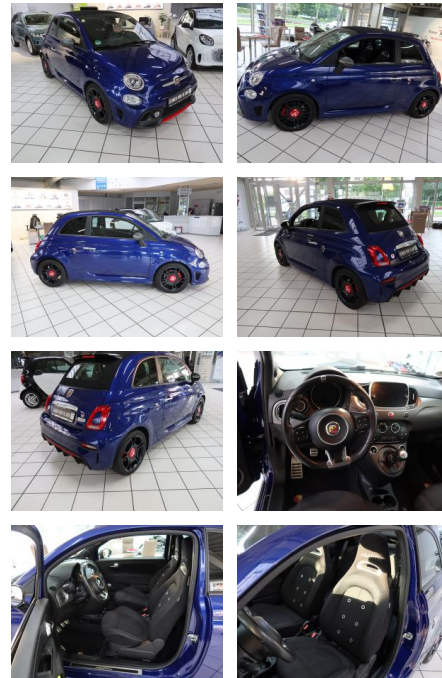

## Abarth 500C 1.4 T-Jet 16V 595C Pista \*PDC\*KLIMA\*...

AW19-0JA5322 Angebotsnr.:

Erstzulassung:	Kilometer:	Farbe:	Leistung:	Kraftstoffart:
27.09.2018	30.000	Blau	118 kW / 160 PS	Benzin

**PREIS**  
**18.190 €**