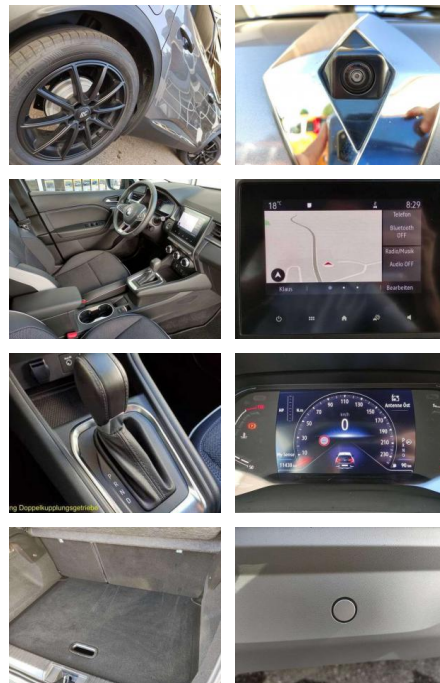

Ihr Ansprechpartner

Herr Eugen Schander
E-Mail: e.schander@autohausschander.de
Telefon: 09932 2868

Autohaus Schander GmbH
Blumenstraße 4 a - 94486 Osterhofen - Tel.: 09932 / 2868

Renault Captur Captur TCe 140 EDC GPF

AP08-309605 **Angebotsnr.:**

Erstzulassung:	Kilometer:	Farbe:	Leistung:	Kraftstoffart:	Verbr. komb.	CO2-Emission	CO2-Klasse (WLTP)
01.09.2021	33.000	grau	103 kW / 140 PS	Benzin	6,0 l/100km	136 g/km	E

PREIS
21.680 €

FINANZIERUNGSBEISPIEL
Laufzeit: 60 Monate   Anzahlung: 20 %
Basis-Finanzierung:*   Mtl. Rate:
Zielraten-Finanzierung:**   Mtl. Rate: **203 €**

* Basisfinanzierung: Anzahlung: 4.336 Euro, Laufzeit: 60 Monate, Nettodarlehen: 17.344 Euro, Gesamtbetrag: 25.049 Euro, Zinssätze: 7.5% Sollz. (gebunden), 7.77% eff.
** Zielratenfinanzierung: Anzahlung: 4.336 Euro, Laufzeit: 60 Monate, Nettodarlehen: 17.344 Euro, Zielrate: 10.840 Euro, Gesamtbetrag: 27.155 Euro, Zinssätze: 7.5% Sollz. (gebunden), 7.77% eff.,

Vermittlung für: Santander Consumer Bank
Repräsentatives Beispiel gem. § 17 Abs. 4 PAngV. Diese Finanzierungsangebote sind Beispiele. Gerne ermitteln wir für Sie Ihr individuelles Angebot.

Ausstattung

Sicherheit

- Anti-Blockiersystem ABS

Weiteres

- Klimaautomatik Alufelgen 18 Zoll
  Ambientebeleuchtung Digitales Kombiinstrument DYNAMIC SELECT ECO Mode zur Reichweitenoptimierung
- Sch Einparkhilfe vorne und hinten
  Geschwindigkeits-Regelanlage (GRA)
  Getriebe: 7-Gang Doppelkupplungsgetriebe
  Isofix-Kindersitzbefestigung Beif.hint.
  Lenkrad in Lederoptik Lenkrad mit Schaltwippen Lichtsensor Keyless Access
  Schlüsselloses Schließ- und Starsys
  Multifunktionslenkrad Navigation
  Rückfahrkamera Sitze: Rücksitzbank umklappbar Tempopilot mit Geschwindigkeitsbegrenzer
  Verkehrszeichenerkennung
  Voll-LED-Scheinwerfer LED PURE VISION

- el.einstell-und beheizbar Airbags Fahrer
- Beifahr.
- Kopf.
- Seiten ABS mit el. Bremskraftverteilung (EBV) Räder: Notrad mit Wagenheber
  LED-Rückleuchten Standard Lenkrad höhen- und tiefenverstellbar
  Tagfahrlicht Sitze: Fahrersitz höhenverstellbar Wegfahrsperre
  Zentralverriegelung mit Funkfernbedienun
  eCall-Notrufsystem Servolenkung
  Reifendruckkontrollsystem
  Ottopartikelfilter Mittelkonsole
- Becherhalter
- Armlehne Sitzheizung pro Sitz 295 Euro
  Aufpreis Ihnen Ihr neues Auto auch bis zu Ihrer Haustüre. : -
  Anhängerkupplung (Preis auf Anfrage) -
  Sitzheizung pro Sitz 295
- - Mailling - anrufen - kennenlernen -
  vertrauen Finanzierung und Leasing: -