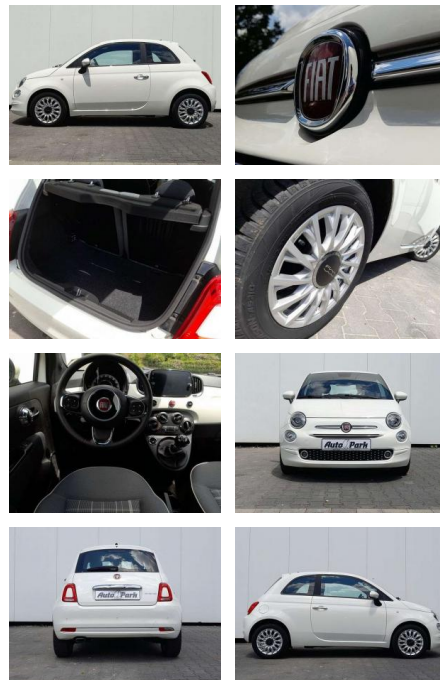

AP08-310470 **Angebotsnr.:**

Erstzulassung:	Kilometer:	Farbe:	Leistung:	Kraftstoffart:	Verbr. komb.	CO2-Emission	CO2-Klasse (WLTP)
01.12.2020	28.000	Weiß	52 kW / 71 PS	Benzin	5,3 l/100km	119 g/km	D

PREIS
13.030 €