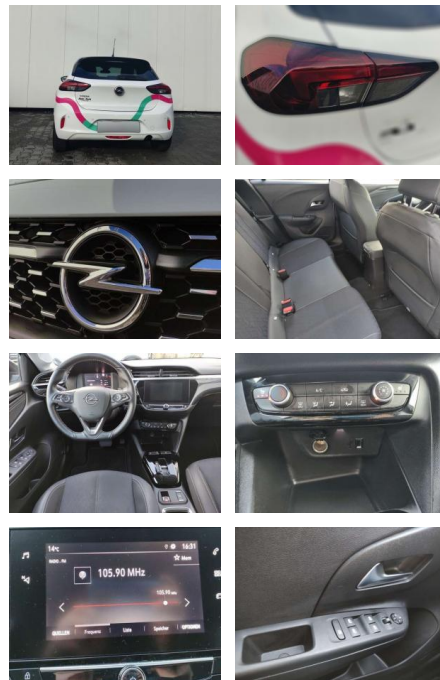

Ihr Ansprechpartner

Herr Eugen Schander
E-Mail: e.schander@autohausschander.de
Telefon: 09932 2868

Autohaus Schander GmbH
Blumenstraße 4 a - 94486 Osterhofen - Tel.: 09932 / 2868

Opel Corsa Corsa 1.2 Turbo Aut. Elegance

AP08-310126 **Angebotsnr.:**

Erstzulassung:	Kilometer:	Farbe:	Leistung:	Kraftstoffart:	Verbr. komb.	CO2-Emission	CO2-Klasse (WLTP)
01.09.2022	14.150	Weiß	74 kW / 101 PS	Benzin	5,6 l/100km	127 g/km	D

PREIS
19.210 €

FINANZIERUNGSBEISPIEL

Laufzeit: 60 Monate   Anzahlung: 20 %
Basis-Finanzierung:*   Mtl. Rate:
Zielraten-Finanzierung:**   Mtl. Rate: **180 €**

* Basisfinanzierung: Anzahlung: 3.842 Euro, Laufzeit: 60 Monate, Nettodarlehen: 15.368 Euro, Gesamtbetrag: 22.195 Euro, Zinssätze: 7.5% Sollz. (gebunden), 7.77% eff.
** Zielratenfinanzierung: Anzahlung: 3.842 Euro, Laufzeit: 60 Monate, Nettodarlehen: 15.368 Euro, Zielrate: 9.605 Euro, Gesamtbetrag: 24.061 Euro, Zinssätze: 7.5% Sollz. (gebunden), 7.77% eff.,

Vermittlung für: Santander Consumer Bank
Repräsentatives Beispiel gem. § 17 Abs. 4 PAngV. Diese Finanzierungsangebote sind Beispiele. Gerne ermitteln wir für Sie Ihr individuelles Angebot.

Ausstattung

Sicherheit

- Anti-Blockiersystem ABS

Multimedia

- Radio

Weiteres

- volldigitales Kombiinstrument
- Touchscreen Display LED-Scheinwerfer
- Adaptives Bremslicht Fernlichtassistent
- 16" Leichtmetallfelgen Klimaanlage Sitz:
- Sitzheizung vorn Einparkhilfe vorn und hinten
- Geschwindigkeitsregler Spur- und Spurhalte-Assistent
- Multifunktions-Lederlenkrad Radio:
- Multimedia Radio mit 7"- Touchscr
- Radiozubehör: DAB-Tuner (DAB+fähig)
- Innenspiegel automatisch abblendbar
- Außenspiegel elek. verstellb. u. beh.(2) Toter-Winkel-Warner
- Getriebe: 8-Stufen-Automatikgetriebe

- 12V in der Mittelkonsole
- Zentralverriegelung: 2 Zündschlüssel
- Zentralverriegelung m. Funkfernbedienung
- Lichtsensor und Regensensor Vorrüstung für Kindersitz "ISOFIX" vorn
- Vorrüstung für Kindersitz "ISOFIX" hint.
- Wärmeschutzverglasung
- getönt USB-Schnittstelle
- Umgebungsausleuchtung Pollenfilter
- Parkbremse
- elektrisch Dreipunktsicherheitsgurte (5)
- Drehzahlmesser Dachspoiler Bremsleuchte
- dritte Bordcomputer
- Außenspiegelgehäuse in schwarz
- Airbag: Kopfairbags vorn und hinten
- Airbag Fahrer- und Beisitzer "Full-Size"
- Lackierung: Metallic Ablagefächer
- Parkpilot
- Einparkhilfe hinten Park & Go
- Elektronisches Stabilitätsprog. ESP
- Plus Fahrerinstrumentendisplay 7"