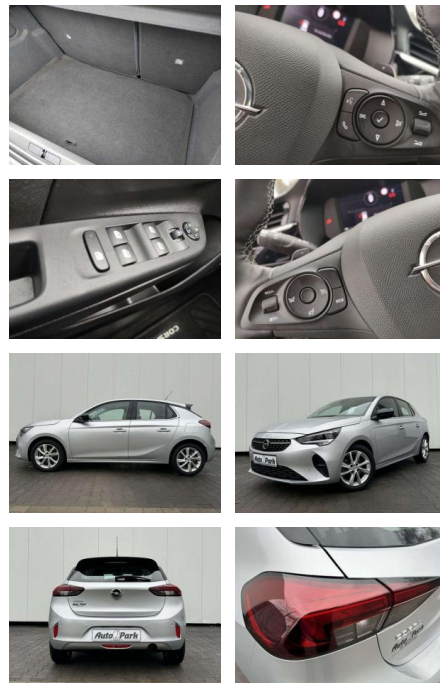

## Opel Corsa Corsa 1.2 Turbo Aut. Elegance

AP08-310697 **Angebotsnr.:**

| Erstzulassung: | Kilometer: | Farbe: | Leistung:      | Kraftstoffart: | Verbr. komb. | CO2-Emission | CO2-Klasse (WLTP) |
|----------------|------------|--------|----------------|----------------|--------------|--------------|-------------------|
| 01.01.2023     | 4.900      | Silber | 74 kW / 101 PS | Benzin         | 5,6 l/100km  | 127 g/km     | D                 |