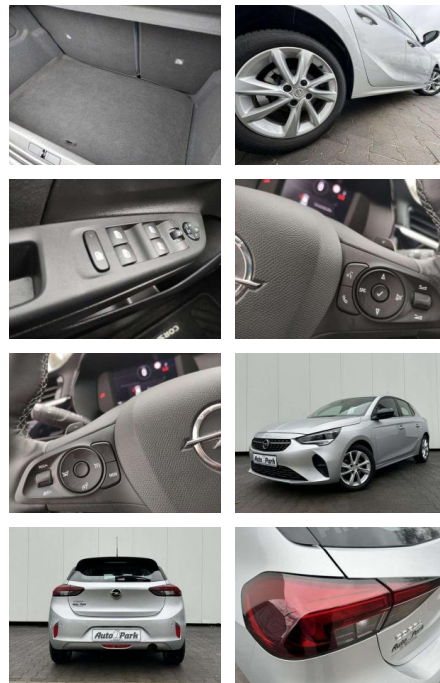

Ihr Ansprechpartner

Herr Eugen Schander
E-Mail: e.schander@autohausschander.de
Telefon: 09932 2868

Autohaus Schander GmbH
Blumenstraße 4 a - 94486 Osterhofen - Tel.: 09932 / 2868

Opel Corsa Corsa 1.2 Turbo Aut. Elegance

AP08-310740 **Angebotsnr.:**

Erstzulassung:	Kilometer:	Farbe:	Leistung:	Kraftstoffart:	Verbr. komb.	CO2-Emission	CO2-Klasse (WLTP)
01.01.2023	17.900	Silber	74 kW / 101 PS	Benzin	5,6 l/100km	127 g/km	D

PREIS
19.620 €

FINANZIERUNGSBEISPIEL
Laufzeit: 60 Monate   Anzahlung: 20 %
Basis-Finanzierung:*   Mtl. Rate:
Zielraten-Finanzierung:**   Mtl. Rate: **184 €**

* Basisfinanzierung: Anzahlung: 3.924 Euro, Laufzeit: 60 Monate, Nettodarlehen: 15.696 Euro, Gesamtbetrag: 22.669 Euro, Zinssätze: 7.5% Sollz. (gebunden), 7.77% eff.
** Zielratenfinanzierung: Anzahlung: 3.924 Euro, Laufzeit: 60 Monate, Nettodarlehen: 15.696 Euro, Zielrate: 9.810 Euro, Gesamtbetrag: 24.575 Euro, Zinssätze: 7.5% Sollz. (gebunden), 7.77% eff.,

Vermittlung für: Santander Consumer Bank
Repräsentatives Beispiel gem. § 17 Abs. 4 PAngV. Diese Finanzierungsangebote sind Beispiele. Gerne ermitteln wir für Sie Ihr individuelles Angebot.

Ausstattung

Sicherheit

- Anti-Blockiersystem ABS

Multimedia

- Radio

Weiteres

- volldigitales Kombiinstrument
- Touchscreen Display LED-Scheinwerfer
- Adaptives Bremslicht Fernlichtassistent
- 16" Leichtmetallfelgen Klimaanlage Sitz:
- Sitzheizung vorn Einparkhilfe vorn und hinten
- Geschwindigkeitsregler Spur- und Spurhalte-Assistent
- Multifunktions-Lederlenkrad Radio:
- Multimedia Radio mit 7"- Touchscr
- Radiozubehör: DAB-Tuner (DAB+fähig)
- Innenspiegel automatisch abblendbar
- Außenspiegel elek. verstellb. u. beh.(2) Toter-Winkel-Warner
- Getriebe: 8-Stufen-Automatikgetriebe

- 12V in der Mittelkonsole
- Zentralverriegelung: 2 Zündschlüssel
- Zentralverriegelung m. Funkfernbedienung
- Lichtsensor und Regensensor Vorrüstung für Kindersitz "ISOFIX" vorn
- Vorrüstung für Kindersitz "ISOFIX" hint.
- Wärmeschutzverglasung
- getönt USB-Schnittstelle
- Umgebungsausleuchtung Pollenfilter
- Parkbremse
- elektrisch Dreipunktsicherheitsgurte (5)
- Drehzahlmesser Dachspoiler Bremsleuchte
- dritte Bordcomputer
- Außenspiegelgehäuse in schwarz
- Airbag: Kopfairbags vorn und hinten
- Airbag Fahrer- und Beisitzer "Full-Size"
- Lackierung: Metallic Ablagefächer
- Parkpilot
- Einparkhilfe hinten Park & Go
- Elektronisches Stabilitätsprog. ESP
- Plus Fahrerinstrumentendisplay 7"