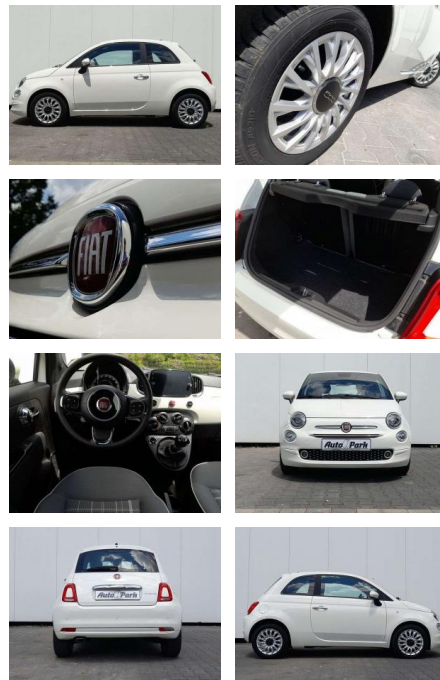

AP08-310469 **Angebotsnr.:**

Erstzulassung:	Kilometer:	Farbe:	Leistung:	Kraftstoffart:	Verbr. komb.	CO2-Emission	CO2-Klasse (WLTP)
01.10.2020	21.000	Weiß	52 kW / 71 PS	Benzin	5,3 l/100km	119 g/km	D

PREIS
13.440 €