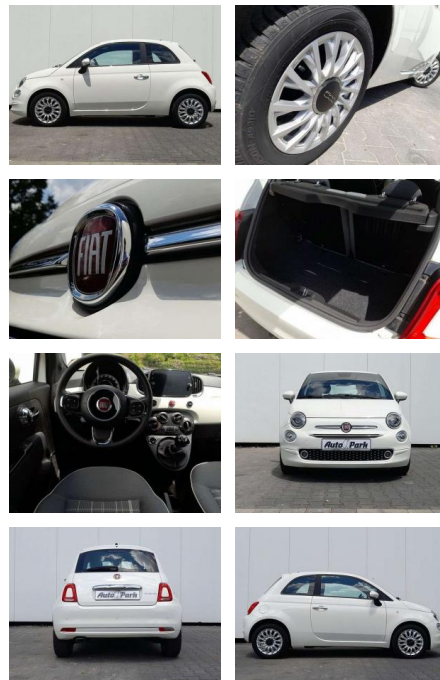

AP08-310467 **Angebotsnr.:**

Erstzulassung:	Kilometer:	Farbe:	Leistung:	Kraftstoffart:	Verbr. komb.	CO2-Emission	CO2-Klasse (WLTP)
01.11.2020	29.000	Weiß	52 kW / 71 PS	Benzin	5,3 l/100km	119 g/km	D

PREIS
12.510 €