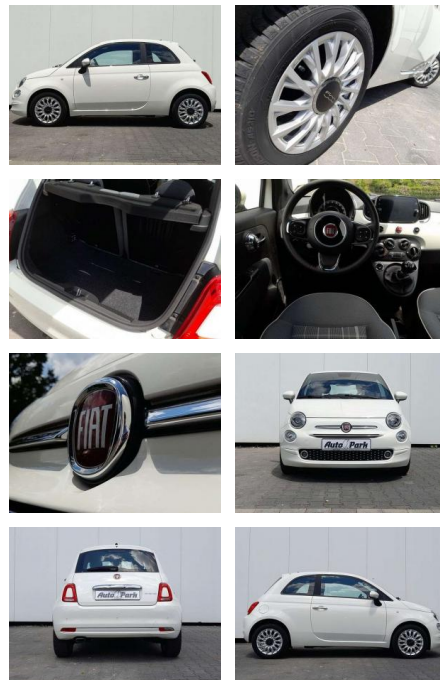

AP08-310471 **Angebotsnr.:**

Erstzulassung:	Kilometer:	Farbe:	Leistung:	Kraftstoffart:	Verbr. komb.	CO2-Emission	CO2-Klasse (WLTP)
01.11.2020	31.700	Weiß	52 kW / 71 PS	Benzin	5,3 l/100km	119 g/km	D

PREIS
13.030 €