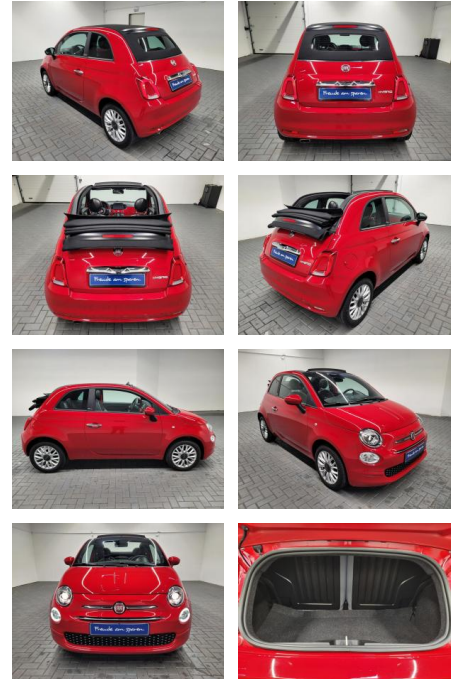

Fiat 500 "C Lounge Navi/PDC/CarPlay/Klima

AM35-26321 **Angebotsnr.:**

Erstzulassung:	Kilometer:	Farbe:	Leistung:	Kraftstoffart:
30.03.2021	32.890		51 kW / 69 PS	Benzin

PREIS
17.730 €

FINANZIERUNGSBEISPIEL