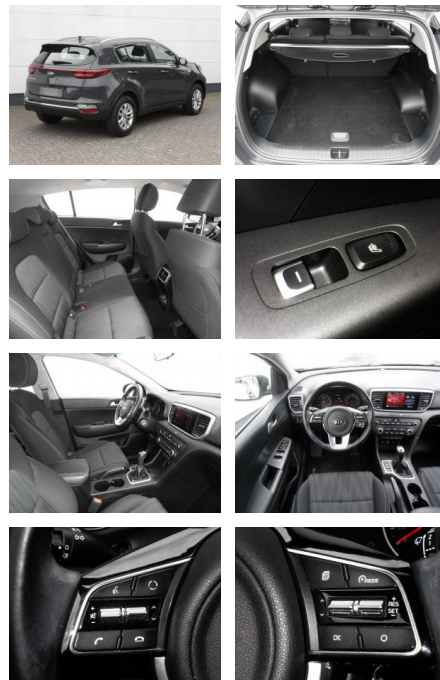

## Kia Sportage Edition 7 2WD

NK01-085791 **Angebotsnr.:**

Erstzulassung:	Kilometer:	Farbe:	Leistung:	Kraftstoffart:
16.08.2021	26.873	Diverse	97 kW / 132 PS	Benzin

**PREIS**  
**21.280 €**