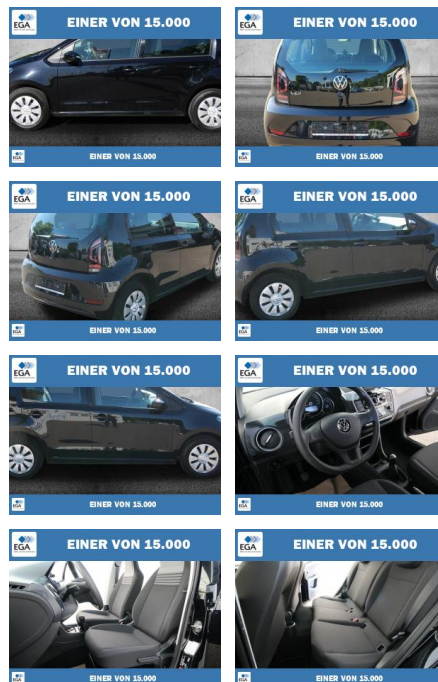

## Volkswagen up! 1.0 BMT KLIMA+WINTER-PAKET

PW01-10742-1 Angebotsnr.:

Erstzulassung:	Kilometer:	Farbe:	Leistung:	Kraftstoffart:
01.10.2021	56.270	Schwarz	48 kW / 65 PS	Benzin

PREIS	FINANZIERUNGSBEISPIEL	
12.120 €	Laufzeit: 60 Monate	Anzahlung: 20 %
	Basis-Finanzierung:**	Mtl. Rate:
	Zielraten-Finanzierung:**	Mtl. Rate: 114 €