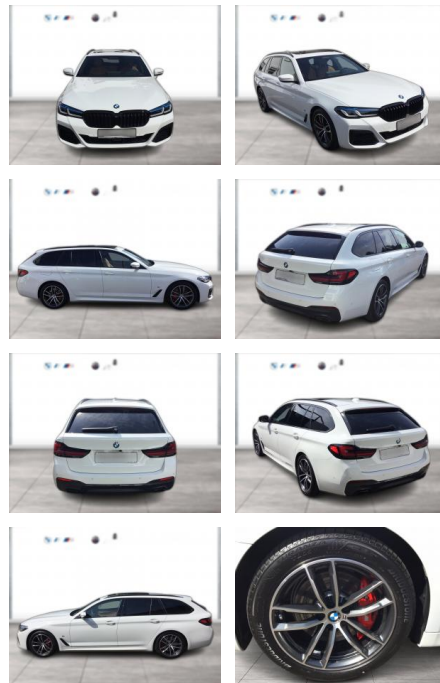

## BMW 520d xDrive TOURING M SPORT PANO LASER

WG03-260421 **Angebotsnr.:**

Erstzulassung:	Kilometer:	Farbe:	Leistung:	Kraftstoffart:
01.11.2023	26.800	Weiß	140 kW / 190 PS	Diesel

**PREIS**  
**52.590 €**