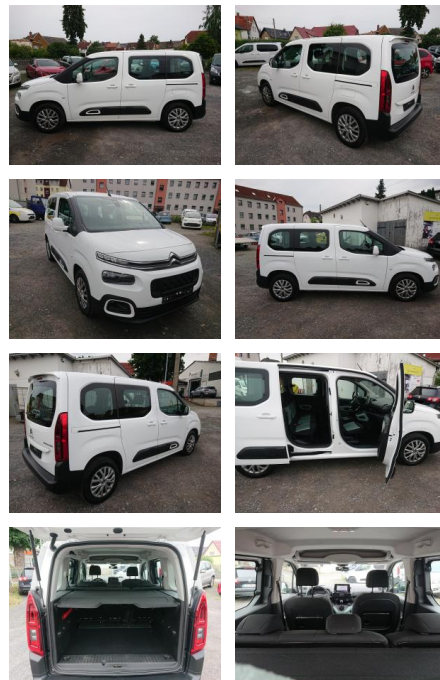

Ihr Ansprechpartner

Herr Amir Schander
E-Mail: a.schander@autohausschander.de
Telefon: 09932 2868

Autohaus Schander GmbH
Blumenstraße 4 a - 94486 Osterhofen - Tel.: 09932 / 2868

Citroën Berlingo PureTech 110 Feel Grip Control...

PK02-MK2406-~~Angebot~~...

Erstzulassung:	Kilometer:	Farbe:	Leistung:	Kraftstoffart:	Verbr. komb.	CO2-Emission	CO2-Klasse (WLTP)
29.10.2021	51.500	Weiß	81 kW / 110 PS	Benzin	6,5 l/100km	147 g/km	E

PREIS
21.780 €