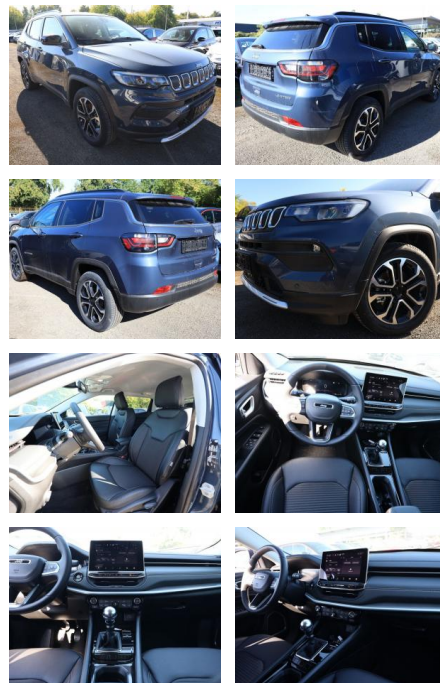

AT27-GW-ABO **Angebotsnr.:**

Erstzulassung:	Kilometer:	Farbe:	Leistung:	Kraftstoffart:
01.03.2022	39.970	Diverse	96 kW / 131 PS	Diesel

PREIS
24.830 €

FINANZIERUNGSBEISPIEL
Laufzeit: 60 Monate Anzahlung: 20 %
Basis-Finanzierung:* Mtl. Rate:
Zielraten-Finanzierung:** Mtl. Rate: **233 €**