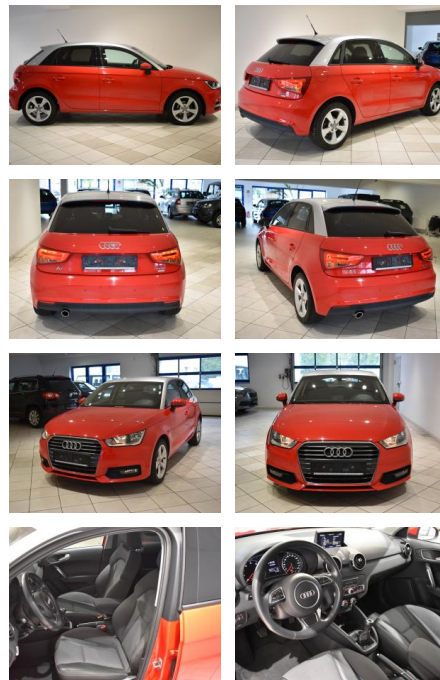

AH44-ATS8208Angebotsnr.:

Erstzulassung:	Kilometer:	Farbe:	Leistung:	Kraftstoffart:
25.01.2019	75.787	Rot	70 kW / 95 PS	Benzin

PREIS
16.550 €

FINANZIERUNGSBEISPIEL
Laufzeit: 60 Monate Anzahlung: 20 %
Basis-Finanzierung:* Mtl. Rate:
Zielraten-Finanzierung:** Mtl. Rate: **155 €**