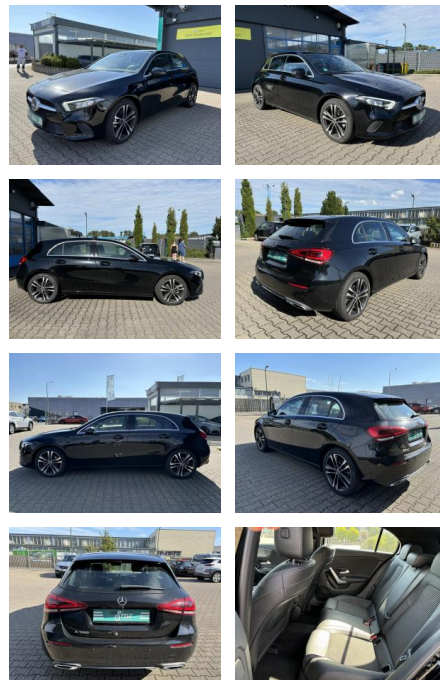

Ihr Ansprechpartner

Herr Amir Schander
E-Mail: a.schander@autohausschander.de
Telefon: 09932 2868

Autohaus Schander GmbH
Blumenstraße 4 a - 94486 Osterhofen - Tel.: 09932 / 2868

Mercedes-Benz A 180 Edition 19 Ambiente Apple Ca...

CS01-FO24051716gebotsnr.:

Erstzulassung:	Kilometer:	Farbe:	Leistung:	Kraftstoffart:
25.03.2020	37.900	Schwarz	100 kW / 136 PS	Benzin

PREIS
1.200 €

FINANZIERUNGSBEISPIEL

Laufzeit: 60 Monate Anzahlung: 20 %