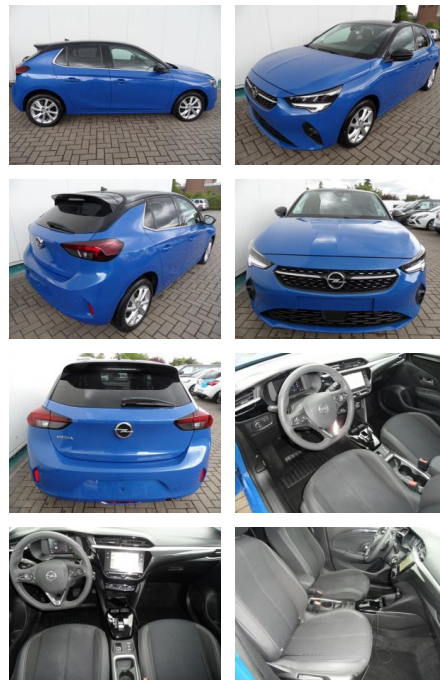

BA17-13548 **Angebotsnr.:**

Erstzulassung:	Kilometer:	Farbe:	Leistung:	Kraftstoffart:
16.02.2023	26.200	Diverse	74 kW / 101 PS	Benzin

PREIS
18.700 €

FINANZIERUNGSBEISPIEL

Laufzeit: 60 Monate Anzahlung: 20 %
Basis-Finanzierung:* Mtl. Rate:
Zielraten-Finanzierung:** Mtl. Rate: **175 €**

- Spurhalteassistent
- Müdigkeitserkennung
- Verkehrsschilderkennung
- Solar-Protect (getönte Heckscheiben)
- el. anklappbare Aussenspiegel
- el. Parkbremse
- etc. Farbe: perlblauomet. / Dach schwarz

STÄNDIG ÜBER 15.000 FAHRZEUGE IM BESTAND!