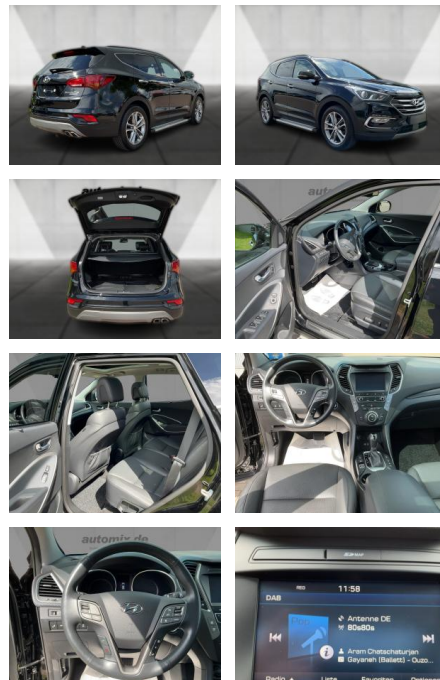

Ihr Ansprechpartner

Herr Eugen Schander

E-Mail: e.schander@autohausschander.de

Telefon: 09932 2868

Autohaus Schander GmbH
Blumenstraße 4 a - 94486 Osterhofen - Tel.: 09932 / 2868

Hyundai SANTA FE

WA00-30305 **Angebotsnr.:**

Erstzulassung:	Kilometer:	Farbe:	Leistung:	Kraftstoffart:
01.02.2018	74.200	Diverse	147 kW / 200 PS	Diesel

PREIS
27.150 €

FINANZIERUNGSBEISPIEL

Laufzeit: 60 Monate   Anzahlung: 20 %
Basis-Finanzierung:*   Mtl. Rate:
Zielraten-Finanzierung:**   Mtl. Rate: **254 €**

* Basisfinanzierung: Anzahlung: 5.430 Euro, Laufzeit: 60 Monate, Nettodarlehen: 21.720 Euro, Gesamtbetrag: 31.369 Euro, Zinssätze: 7.5% Sollz. (gebunden), 7.77% eff.
** Zielratenfinanzierung: Anzahlung: 5.430 Euro, Laufzeit: 60 Monate, Nettodarlehen: 21.720 Euro, Zielrate: 13.575 Euro, Gesamtbetrag: 34.006 Euro, Zinssätze: 7.5% Sollz. (gebunden), 7.77% eff.,

Vermittlung für: Santander Consumer Bank
Repräsentatives Beispiel gem. § 17 Abs. 4 PAngV. Diese Finanzierungsangebote sind Beispiele. Gerne ermitteln wir für Sie Ihr individuelles Angebot.

Ausstattung

Sicherheit

- PDC Park Distance Control hinten
- Anti-Blockiersystem ABS
- Antischlupfregelung ASC+T
- elektronische Stabilitätskontrolle (ESP / DSP)
- Servolenkung
- Regensensor
- Wegfahrsperre
- Kindersitzbefestigung
- Allrad
- PDC Park Distance Control vorne

Multimedia

- Radio
- el. Sitzverstellung
- Navigation mit Bildschirm
- MP3 Anschluss
- Bluetooth

Komfort

- Zentralverriegelung
- Bordcomputer

Interieur

- Multifunktionslenkrad
- el. Fensterheber
- Sitzheizung

Exterieur

- Leichtmetallfelgen
- metallic
- Schiebedach
- Nebelscheinwerfer
- Dachreling

Umwelt

- Partikelfilter

Weiteres

- Diesel

- Lichtsensor
- Panoramadach
- elektrische Aussenspiegel
- Start Stop Automatik
- Nichtraucher

STÄNDIG ÜBER 15.000 FAHRZEUGE IM BESTAND!