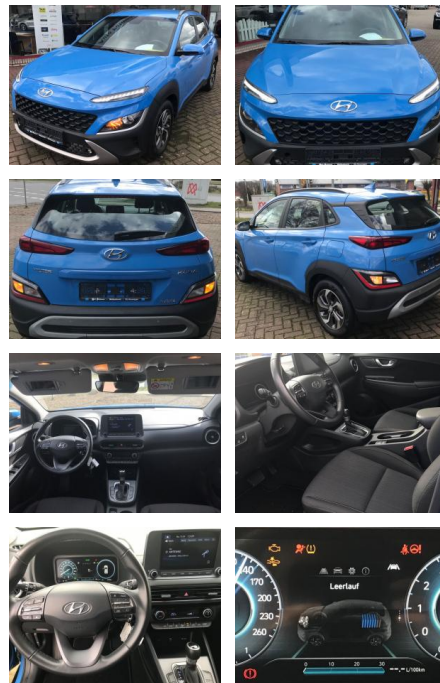

AP19-62590 **Angebotsnr.:**

Erstzulassung:	Kilometer:	Farbe:	Leistung:	Kraftstoffart:
16.06.2021	31.755	Diverse	104 kW / 141 PS	Hybrid

PREIS
21.790 €

FINANZIERUNGSBEISPIEL
Laufzeit: 60 Monate Anzahlung: 20 %
Basis-Finanzierung:* Mtl. Rate:
Zielraten-Finanzierung:** Mtl. Rate: **204 €**