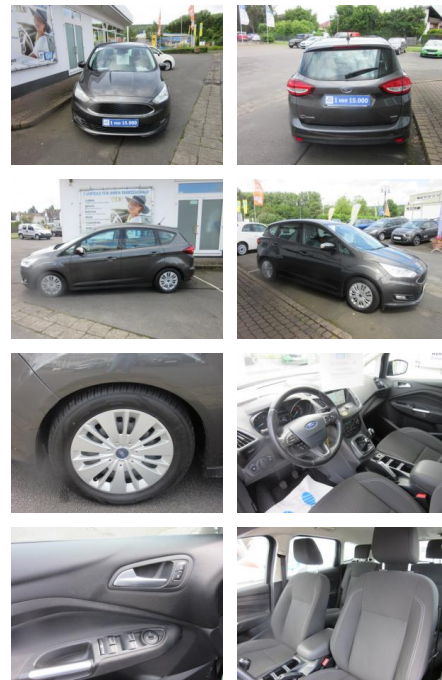

## Ford C-Max 1.0 Eco Boost Cool & Connect \*Navi\*Kl...

AH18-S68306 **Angebotsnr.:**

Erstzulassung:	Kilometer:	Farbe:	Leistung:	Kraftstoffart:
10.04.2018	116.500	grau	92 kW / 125 PS	Benzin

**PREIS**  
**10.780 €**