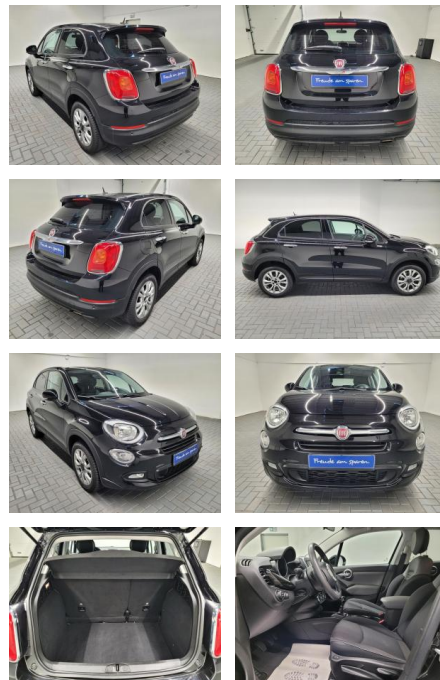

## Fiat 500X "Pop Star Navi/PDC/Keyless

AM35-26185 **Angebotsnr.:**

Erstzulassung:	Kilometer:	Farbe:	Leistung:	Kraftstoffart:
30.03.2017	99.000		103 kW / 140 PS	Benzin

**PREIS**  
**15.280 €**