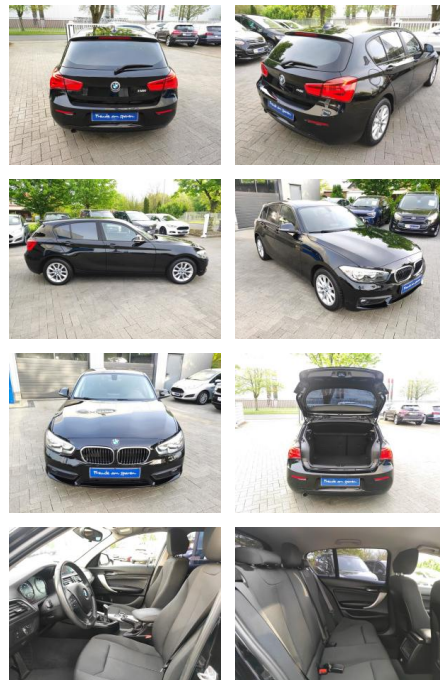

Ihr Ansprechpartner

Herr Amir Schander
E-Mail: a.schander@autohausschander.de
Telefon: 09932 2868

Autohaus Schander GmbH
Blumenstraße 4 a - 94486 Osterhofen - Tel.: 09932 / 2868

BMW 118 i Navi/PDC/SHZ/Bluetooth

AM35-25966 **Angebotsnr.:**

Erstzulassung:	Kilometer:	Farbe:	Leistung:	Kraftstoffart:
16.11.2017	117.290		100 kW / 136 PS	Benzin

PREIS
16.500 €

FINANZIERUNGSBEISPIEL
Laufzeit: 60 Monate Anzahlung: 20 %
Basis-Finanzierung:* Mtl. Rate:
Zielraten-Finanzierung:** Mtl. Rate: **155 €**