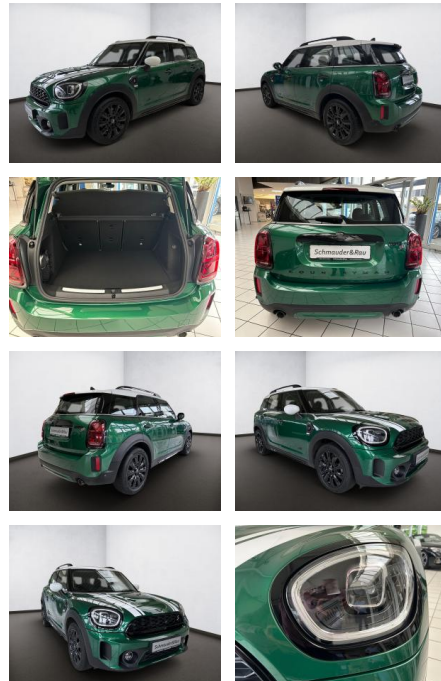

Autohaus Schander GmbH
Blumenstraße 4 a - 94486 Osterhofen - Tel.: 09932 / 2868

Ihr Ansprechpartner

Herr Amir Schander
E-Mail: a.schander@autohausschander.de
Telefon: 09932 2868

MINI Cooper SD Countryman ALL4 Classic Trim, Nav...

AS08-OL2405-211690591..

Erstzulassung:	Kilometer:	Farbe:	Leistung:	Kraftstoffart:	Verbr. komb.	CO2-Emission	CO2-Klasse (WLTP)
13.07.2023	9.401		140 kW / 190 PS	Diesel	5,7 l/100km	151 g/km	E

PREIS	FINANZIERUNGSBEISPIEL	
41.370 €	Laufzeit: 60 Monate Anzahlung: 20 % Basis-Finanzierung:** Mtl. Rate: Zielraten-Finanzierung:** Mtl. Rate: 387 €	* Basisfinanzierung: Anzahlung: 8.274 Euro, Laufzeit: 60 Monate, Nettodarlehen: 33.096 Euro, Gesamtbetrag: 47.799 Euro, Zinssätze: 7.5% Sollz. (gebunden), 7.77% eff. ** Zielratenfinanzierung: Anzahlung: 8.274 Euro, Laufzeit: 60 Monate, Nettodarlehen: 33.096 Euro, Zielrate: 20.685 Euro, Gesamtbetrag: 51.817 Euro, Zinssätze: 7.5% Sollz. (gebunden), 7.77% eff., Vermittlung für: Santander Consumer Bank Repräsentatives Beispiel gem. § 17 Abs. 4 PAngV. Diese Finanzierungsangebote sind Beispiele. Gerne ermitteln wir für Sie Ihr individuelles Angebot.

Ausstattung

Besonderheiten

- Getriebe Sport-Automatic - (8-Stufen)
- Sportsitze vorn
- LM-Felgen 7.5x18 (Spoke Pin Black)
- Antriebsart: Allradantrieb
- Ausstattungs-Paket: Premium
- Classic Trim

Sicherheit

- Abstandswarner
- Geschwindigkeitsbegrenzungsanlage
- Notrufsystem
- Reifendruckkontrollsystem
- PDC Park Distance Control hinten
- Elektronische Parkbremse
- Anti-Blockiersystem ABS
- Antischlupfregelung ASC+T
- elektronische Stabilitätskontrolle (ESP / DSP)
- Servolenkung
- Geschwindigkeitsregelung (Tempomat)

- Regensensor
- Tagfahrlicht
- Wegfahrsperr
- Kindersitzbefestigung
- Allrad
- Wegfahrsperr
- Isofix-Aufnahmen für Kindersitz an Rücksitz
- Isofix-Aufnahmen für Kindersitz an Beifahrersitz
- Anti-Blockier-System (ABS)
- Dynamische Stabilitäts-Control (DSC)
- Zentralverriegelung mit Fernbedienung
- Scheinwerfer LED
- Dynamische Bremsleuchte
- Airbag Fahrer-/Beifahrerseite
- Kopf-Airbag-System vorn
- Kopf-Airbag-System hinten
- Seitenairbag vorn
- Warndreieck
- Erste Hilfe-Kasten / Verbandkasten

- Bremsassistent
- Fahrassistent-System: Auffahrwarnsystem mit Bremsfunktion
- Reifen-Reparaturset (Mobility-Pack)

Multimedia

- Volldigitales Kombiinstrument
- CarPlay
- Induktionsladen für Smartphones
- Musikstreaming integriert
- Soundsystem
- USB
- W-Lan / Wifi Hotspot
- Radio DAB
- Verkehrszeichenerkennung
- Sprachsteuerung
- Touchscreen
- Radio
- Freisprechen
- Navigation mit Bildschirm
- MP3 Anschluss

STÄNDIG ÜBER 15.000 FAHRZEUGE IM BESTAND!