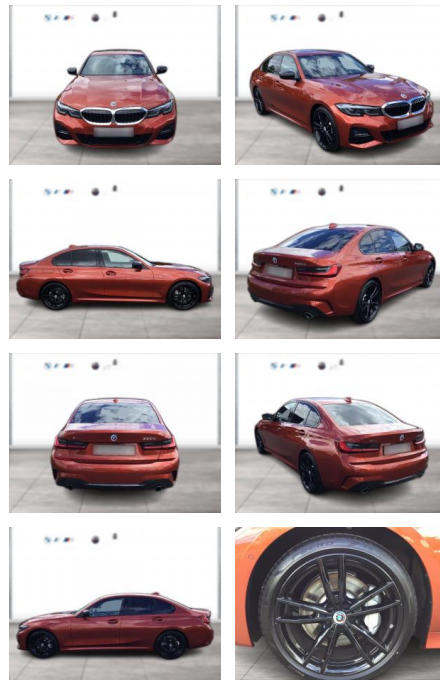

WG05-259529 Angebotsnr.:

Erstzulassung:	Kilometer:	Farbe:	Leistung:	Kraftstoffart:
01.05.2022	18.800	Orange	210 kW / 286 PS	Diesel

PREIS
50.530 €

FINANZIERUNGSBEISPIEL

Laufzeit: 60 Monate Anzahlung: 20 %
Basis-Finanzierung:* Mtl. Rate:
Zielraten-Finanzierung:** Mtl. Rate: **473 €**