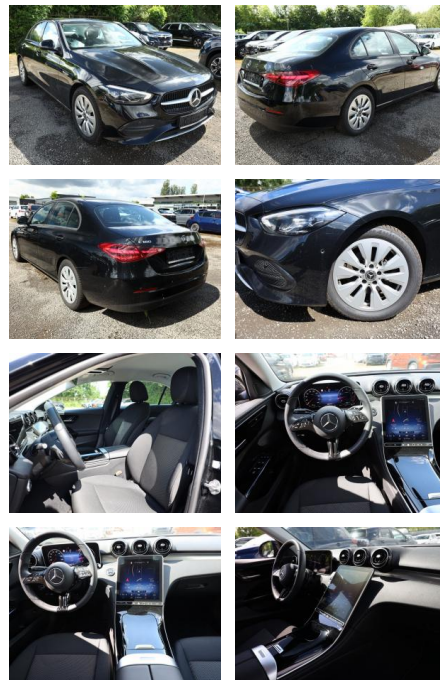

AT27-GW-ASGANG Anbotsnr.:

Erstzulassung:	Kilometer:	Farbe:	Leistung:	Kraftstoffart:
22.02.2022	32.499	Schwarz	125 kW / 170 PS	Benzin

PREIS
33.820 €

FINANZIERUNGSBEISPIEL

Laufzeit: 60 Monate Anzahlung: 20 %
Basis-Finanzierung:* Mtl. Rate:
Zielraten-Finanzierung:** Mtl. Rate: **317 €**