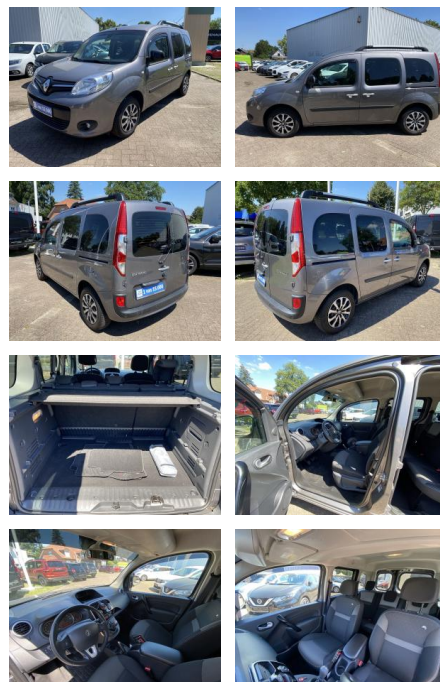

Ihr Ansprechpartner

Herr Amir Schander
E-Mail: a.schander@autohausschander.de
Telefon: 09932 2868

Autohaus Schander GmbH
Blumenstraße 4 a - 94486 Osterhofen - Tel.: 09932 / 2868

Renault Kangoo Kangoo Limited

WS04-754175 Angebotsnr.:

Erstzulassung:	Kilometer:	Farbe:	Leistung:	Kraftstoffart:
17.06.2020	39.690	Grau	70 kW / 95 PS	Diesel

PREIS	FINANZIERUNGSBEISPIEL	
21.790 €	Laufzeit: 60 Monate	Anzahlung: 20 %
	Basis-Finanzierung:*	Mtl. Rate:
	Zielraten-Finanzierung:**	Mtl. Rate: 204 €

Interieur

- Multifunktionslenkrad
- Durchladesystem
- el. Fensterheber
- Armlehne vorne

Exterieur

- Allwetterreifen
- Tagfahrlicht

STÄNDIG ÜBER 15.000 FAHRZEUGE IM BESTAND!