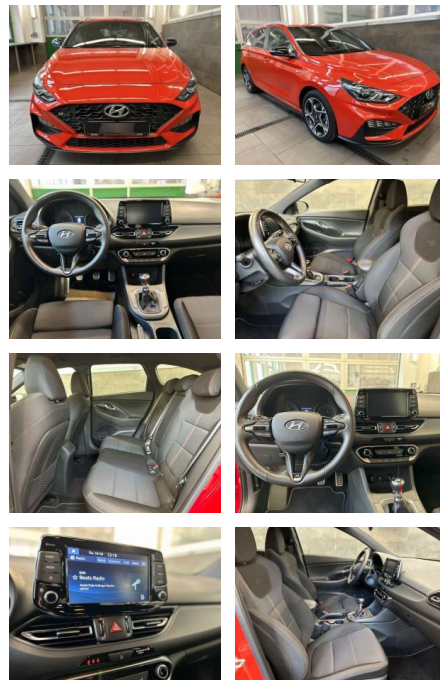

CS09-1673781 **Angebotsnr.:**

Erstzulassung:	Kilometer:	Farbe:	Leistung:	Kraftstoffart:
01.09.2021	27.618	Rot	88 kW / 120 PS	Benzin

PREIS
21.790 €

FINANZIERUNGSBEISPIEL

Laufzeit: 60 Monate Anzahlung: 20 %
Basis-Finanzierung:* Mtl. Rate:
Zielraten-Finanzierung:** Mtl. Rate: **204 €**