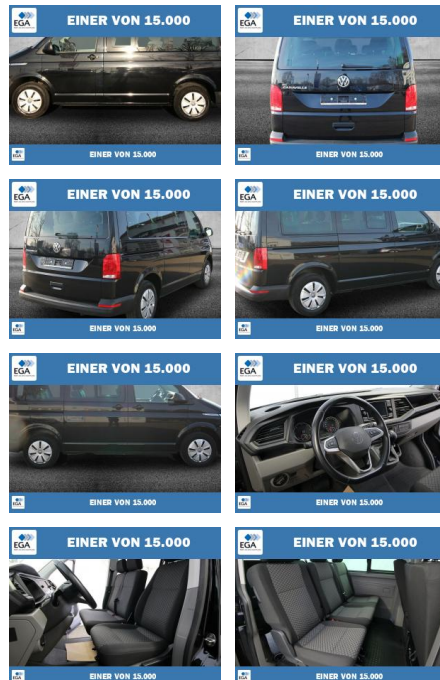

## Volkswagen T6.1 Caravelle 2.0 TDI 7-DSG 9-SITZE

PW01-17702-183 Angebotsnr.:

Erstzulassung:	Kilometer:	Farbe:	Leistung:	Kraftstoffart:
01.04.2021	80.596	Schwarz	110 kW / 150 PS	Diesel

**PREIS**  
**40.960 €**