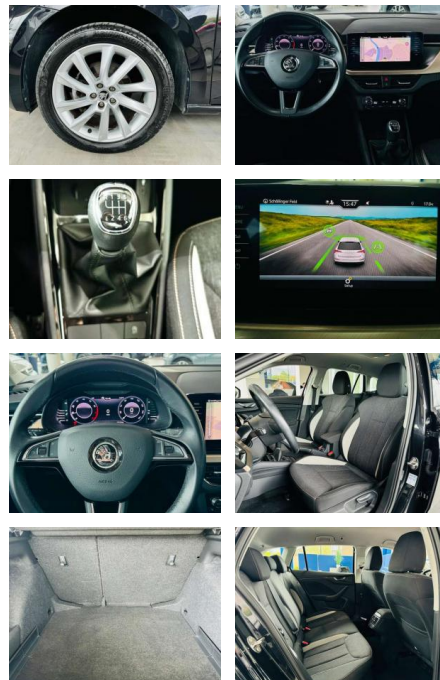

Ihr Ansprechpartner

Herr Amir Schander
E-Mail: a.schander@autohausschander.de
Telefon: 09932 2868

Autohaus Schander GmbH
Blumenstraße 4 a - 94486 Osterhofen - Tel.: 09932 / 2868

Skoda Scala 1.5 TSI STYLE LED PDC vo+hi AAC

AV01-076301-58 Angebotsnr.:

Erstzulassung:	Kilometer:	Farbe:	Leistung:	Kraftstoffart:
01.02.2020	33.123	Schwarz	110 kW / 150 PS	Benzin

PREIS
20.660 €

FINANZIERUNGSBEISPIEL
Laufzeit: 60 Monate   Anzahlung: 20 %
Basis-Finanzierung:*   Mtl. Rate:
Zielraten-Finanzierung:**   Mtl. Rate: **193 €**

* Basisfinanzierung: Anzahlung: 4.132 Euro, Laufzeit: 60 Monate, Nettodarlehen: 16.528 Euro, Gesamtbetrag: 23.871 Euro, Zinssätze: 7.5% Sollz. (gebunden), 7.77% eff.
** Zielratenfinanzierung: Anzahlung: 4.132 Euro, Laufzeit: 60 Monate, Nettodarlehen: 16.528 Euro, Zielrate: 10.330 Euro, Gesamtbetrag: 25.877 Euro, Zinssätze: 7.5% Sollz. (gebunden), 7.77% eff.,

Vermittlung für: Santander Consumer Bank
Repräsentatives Beispiel gem. § 17 Abs. 4 PAngV. Diese Finanzierungsangebote sind Beispiele. Gerne ermitteln wir für Sie Ihr individuelles Angebot.

Ausstattung

Sicherheit

- Anti-Blockiersystem ABS

Multimedia

- Radio

Weiteres

- 1 von 15.000 Fahrzeugen- --Finanzierung auch ohne Anzahlung möglich—Gebrauchtwagengarantien bis 24 Monaten möglich—Flatrates bis 60 Monate--Inzahlungnahme gerne--kostenlose Bewertung Ihres Gebrauchten—Öffnungszeiten Verkauf : Montag-Freitag 10.00-18:00 Samstag: 10.00-14:00 – Telefon 02335-849410. Wir sind gerne für Sie da . AKTUELLE SONDERKONDITION: BEI INZAHLUNGNAHME IHRES GEBRAUCHTEN
- BIETEN WIR IHNEN EINE PRÄMIE IN HÖHE VON BIS ZU 1000€ AN ! Das Fahrzeug ist

- Sprachsteuerung für Infotainment-System
- Phonebox
- Induktionsladeschale für Smartphone
- Kombiinstrument digital (virtual cockpit)
- Audio-Navigationssystem Amundsen
- SmartLink (MirrorLink)
- Apple CarPlay und Android Auto
- Gepäckraum-Abtrennung (Netz)
- Einparkhilfe vorn und hinten
- Fahrassistenten-System: Berganfahr-Assistent (Hill-Holder)
- Perleffekt-Lackierung Wireless SmartLink
- Serienausstattung 8 Lautsprecher
- Ablagefach für Regenschirm Ablagefach mit Cargo-Organizer (Gepäck-/Laderaum)
- Ablagetasche an Vordersitzlehnen
- Airbag Beifahrerseite abschaltbar
- Airbag Fahrer-/Beifahrerseite
- Anti-Blockier-System (ABS)
- Antriebs-Schlupfregelung (ASR)

- Innenspiegel mit Ablendautomatik)
- Fahrassistenten-System: Multikollisionsbremse (Multi Collision Brake) Fahrassistenten-System: Spurhalteassistent (Lane Assist) Fensterheber elektrisch vorn + hinten Freisprechanlage Telefon mit Bluetooth Geschwindigkeits-Regelanlage (Tempomat) inkl. Geschwindigkeits-Begrenzeranlage Getriebe 6-Gang Heckleuchten LED mit dynamischem Blinklicht Heckscheibe heizbar Innenausstattung: Dekoreinlagen Kupfer Innenraumfilter: Staub- und Pollenfilter Isofix-Aufnahmen für Kindersitz an Beifahrerseite Isofix-Aufnahmen für Kindersitz an Rücksitz Karosserie: 5-türig Kennzeichenbeleuchtung LED Klimaanlage Climatronic 2-Zonen Kopf-Airbag-System LM-Felgen Lendenwirbelstütze Sitz vorn links Lendenwirbelstütze Sitz vorn

STÄNDIG ÜBER 15.000 FAHRZEUGE IM BESTAND!