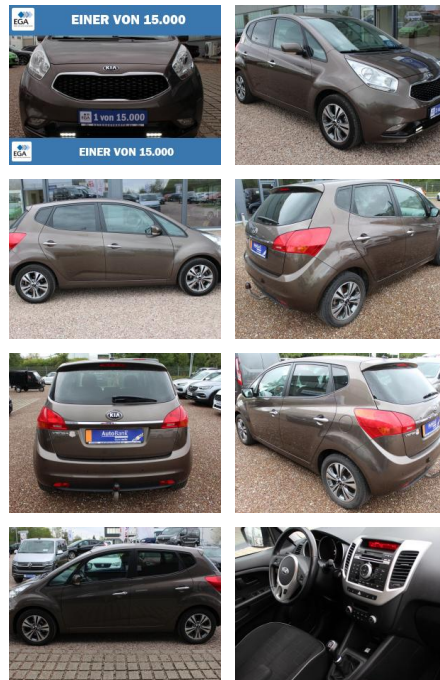

Ihr Ansprechpartner

Herr Amir Schander
E-Mail: a.schander@autohausschander.de
Telefon: 09932 2868

Autohaus Schander GmbH
Blumenstraße 4 a - 94486 Osterhofen - Tel.: 09932 / 2868

Kia Venga 1.6 Dream Klimaautomatik*SHZ*LRH*AHZV*

AB73-0060-5118 Angebotsnr.:

Erstzulassung:	Kilometer:	Farbe:	Leistung:	Kraftstoffart:
03.05.2017	48.905	Braun	92 kW / 125 PS	Benzin

PREIS	FINANZIERUNGSBEISPIEL	
12.520 €	Laufzeit: 60 Monate Anzahlung: 20 %	* Basisfinanzierung: Anzahlung: 2.504 Euro, Laufzeit: 60 Monate, Nettodarlehen: 10.016 Euro, Gesamtbetrag: 14.466 Euro, Zinssätze: 7.5% Sollz. (gebunden), 7.77% eff.
	Basis-Finanzierung:* Mtl. Rate:	** Zielratenfinanzierung: Anzahlung: 2.504 Euro, Laufzeit: 60 Monate, Nettodarlehen: 10.016 Euro, Zielrate: 6.260 Euro, Gesamtbetrag: 15.682 Euro, Zinssätze: 7.5% Sollz. (gebunden), 7.77% eff.,
	Zielraten-Finanzierung:** Mtl. Rate: 117 €	Vermittlung für: Santander Consumer Bank Repräsentatives Beispiel gem. § 17 Abs. 4 PAngV. Diese Finanzierungsangebote sind Beispiele. Gerne ermitteln wir für Sie Ihr individuelles Angebot.

Ausstattung

Besonderheiten

- Klimaautomatik
- Anhängerkupplung abnehmbar
- Schließ-/Startsystem Smart-Key
- Audiosystem KIA CD/MP3-Radio
- Einparkhilfe hinten
- Sitzheizung vorn
- Lenkradheizung
- LM-Felgen 6.5x17
- Freisprecheinrichtung Bluetooth
- Multifunktionsanzeige / Bordcomputer
- Fensterheber elektrisch vorn + hinten
- Außenspiegel elektr. verstell- und heizbar, beide
- Nebelscheinwerfer
- Verglasung hinten abgedunkelt (Privacy Glass)
- Laderaumboden variabel
- Sitz vorn links höhenverstellbar
- Lenkrad (Leder)
- Fahrerassistenz-System: