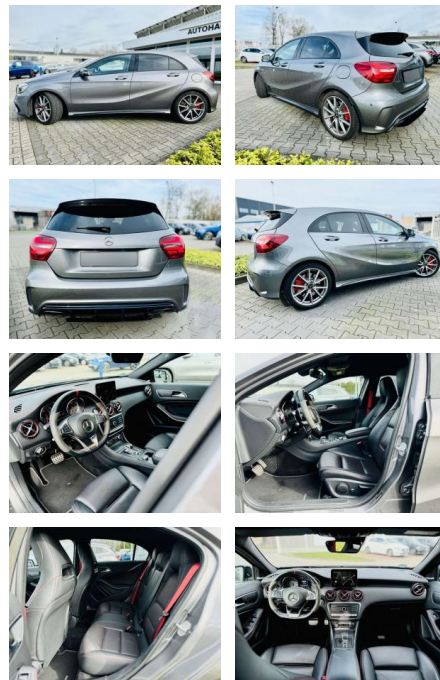

## Mercedes-Benz A 45 AMG 4M, NIGHT, DISTRONIC, Tot...

AB97-A 5196 **Angebotsnr.:**

Erstzulassung:	Kilometer:	Farbe:	Leistung:	Kraftstoffart:
01.04.2017	94.980	Grau	280 kW / 381 PS	Benzin

**PREIS**  
**30.970 €**