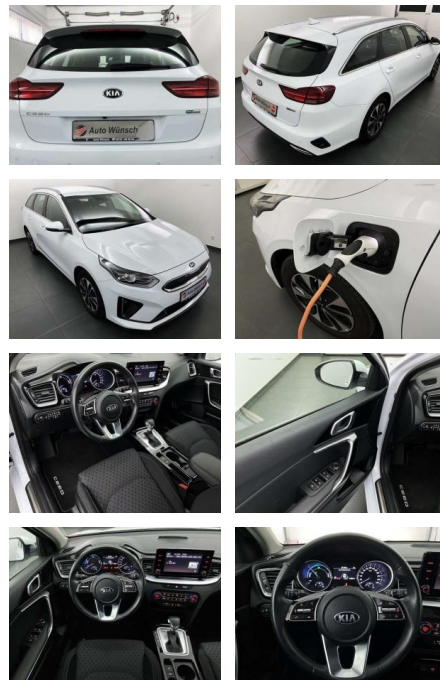

## Kia cee'd / Ceed SW 1.6 GDI DCT

AW48-6810\_16A#gebotsnr.:

Erstzulassung:	Kilometer:	Farbe:	Leistung:	Kraftstoffart:
01.07.2021	64.620	Weiß	104 kW / 141 PS	Benzin

**PREIS**  
**20.970 €**