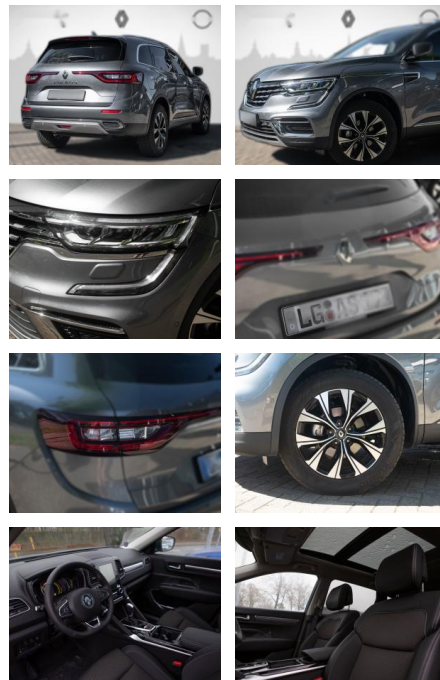

Ihr Ansprechpartner

Herr Amir Schander
E-Mail: a.schander@autohausschander.de
Telefon: 09932 2868

Autohaus Schander GmbH
Blumenstraße 4 a - 94486 Osterhofen - Tel.: 09932 / 2868

Renault Koleos Techno TCe 160 EDC Panorama Dach

RS04-15887 **Angebotsnr.:**

Erstzulassung:	Kilometer:	Farbe:	Leistung:	Kraftstoffart:
18.03.2023	16.949	Diverse	116 kW / 158 PS	Benzin

PREIS
36.160 €

FINANZIERUNGSBEISPIEL
Laufzeit: 60 Monate   Anzahlung: 20 %
Basis-Finanzierung:*   Mtl. Rate:
Zielraten-Finanzierung:**   Mtl. Rate: **339 €**

* Basisfinanzierung: Anzahlung: 7.232 Euro, Laufzeit: 60 Monate, Nettodarlehen: 28.928 Euro, Gesamtbetrag: 41.779 Euro, Zinssätze: 7.5% Sollz. (gebunden), 7.77% eff.
** Zielratenfinanzierung: Anzahlung: 7.232 Euro, Laufzeit: 60 Monate, Nettodarlehen: 28.928 Euro, Zielrate: 18.080 Euro, Gesamtbetrag: 45.291 Euro, Zinssätze: 7.5% Sollz. (gebunden), 7.77% eff.,

Vermittlung für: Santander Consumer Bank
Repräsentatives Beispiel gem. § 17 Abs. 4 PAngV. Diese Finanzierungsangebote sind Beispiele. Gerne ermitteln wir für Sie Ihr individuelles Angebot.

Ausstattung

Sicherheit

- Notbremsassistent
- Reifendruckkontrollsystem
- Totwinkel-Assistent
- Spurhalteassistent

Multimedia

- Soundsystem
- USB
- Verkehrszeichenerkennung
- Sprachsteuerung
- Touchscreen

Komfort

- Berganfahrassistent
- Beheizbares Lenkrad
- Elektrische Heckklappe
- Lederlenkrad

Weiteres

- Start Stop Automatik

• Ausstattungspakete:

- **Audiosystem 3D Sound by Arkamys: 8 Lautsprecher** Weitere Ausstattungen:

- ***Getriebe**
- Automatik
- ***Technik**
- Partikelfilter
- Start-Stop-Automatik
- Volldigitales Kombiinstrument
- ***Assistenten**
- Totwinkel-Assistent
- Verkehrszeichenerkennung
- Park-Lenk-Assistent
- Regensensor
- Fernlichtassistent
- Lichtsensor
- Notbremsassistent
- Berganfahrassistent
- Spurhalteassistent
- Abstandsregeltempomat
- Abstands-/Kollisionswarner

• *Komfort

- Servolenkung
- Zentralverriegelung
- Elektrischer Fensterheber
- Sitzheizung
- Elektrische Aussenspiegel
- Teilbare Rucksitzlehne
- Tempomat
- Keyless Go Startfunktion
- Innenspiegel autom. abblendbar
- Mittelarmlehne
- Lenksäule einstellbar
- ParkDistanceControl vorne und hinten
- Elektrische Heckklappe
- Ambientebeleuchtung
- Lederlenkrad
- Geschwindigkeitsbegrenzungsanlage
- Klimaautomatik-2-Zonen
- ***Sicht**
- LED-Hauptscheinwerfer
- LED-Tagfahrlicht

STÄNDIG ÜBER 15.000 FAHRZEUGE IM BESTAND!