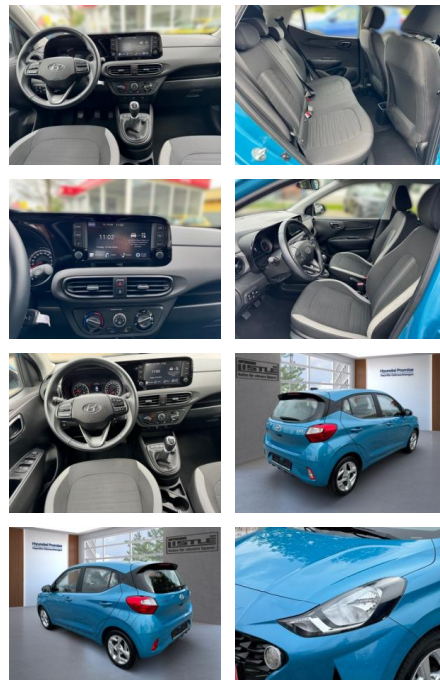

AL33-210680 **Angebotsnr.:**

Erstzulassung:	Kilometer:	Farbe:	Leistung:	Kraftstoffart:
01.05.2023	16.500		49 kW / 67 PS	Benzin

PREIS
16.120 €

FINANZIERUNGSBEISPIEL
 Laufzeit: 60 Monate Anzahlung: 20 %
 Basis-Finanzierung:* Mtl. Rate:
 Zielraten-Finanzierung:** Mtl. Rate: **151 €**