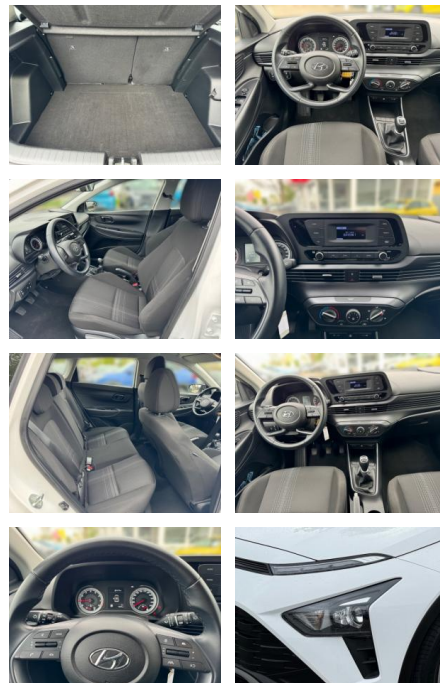

## Hyundai Bayon 1.2 MPI 85HP Klimaanlage Radio

AL33-284886 **Angebotsnr.:**

Erstzulassung:	Kilometer:	Farbe:	Leistung:	Kraftstoffart:
01.05.2023	7.900		62 kW / 84 PS	Benzin

**PREIS**  
**17.670 €**