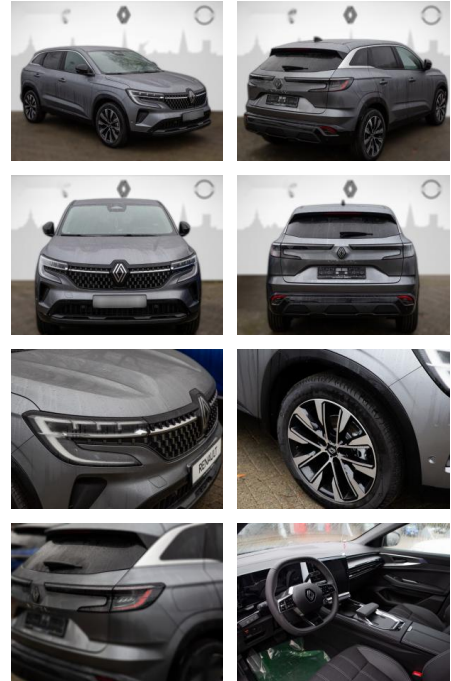

RS04-0268016Angebotsnr.:

Erstzulassung:	Kilometer:	Farbe:	Leistung:	Kraftstoffart:
18.12.2022	10.000	Diverse	116 kW / 158 PS	Benzin

PREIS
36.730 €

FINANZIERUNGSBEISPIEL
Laufzeit: 60 Monate Anzahlung: 20 %
Basis-Finanzierung:* Mtl. Rate:
Zielraten-Finanzierung:** Mtl. Rate: **344 €**