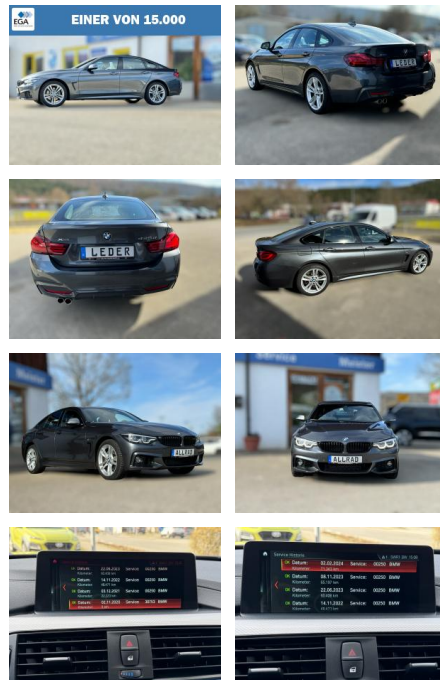

## BMW 435Gran Coupe - d xDrive M Sport

DA04-ED2410-2023-0017

Erstzulassung:	Kilometer:	Farbe:	Leistung:	Kraftstoffart:
01.09.2020	73.200	Grau	230 kW / 313 PS	Diesel

**PREIS**  
**37.770 €**

**FINANZIERUNGSBEISPIEL**  
Laufzeit: 60 Monate      Anzahlung: 20 %  
Basis-Finanzierung:\*      Mtl. Rate:  
Zielraten-Finanzierung:\*\*      Mtl. Rate: **354 €**