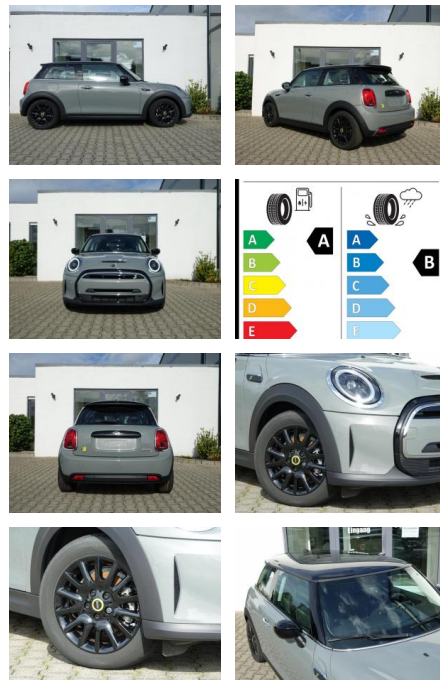

MINI Cooper SE Premium- + Lichtpaket

KA08-MINI-201A0gebotsnr.:

Erstzulassung:	Kilometer:	Farbe:	Leistung:	Kraftstoffart:
01.08.2022	5.979		135 kW / 184 PS	Elektro

PREIS	FINANZIERUNGSBEISPIEL	
21.620 €	Laufzeit: 60 Monate Anzahlung: 20 % Basis-Finanzierung:* Mtl. Rate: Zielraten-Finanzierung:** Mtl. Rate: 202 €	* Basisfinanzierung: Anzahlung: 4.324 Euro, Laufzeit: 60 Monate, Nettodarlehen: 17.296 Euro, Gesamtbetrag: 24.980 Euro, Zinssätze: 7.5% Sollz. (gebunden), 7.77% eff. ** Zielratenfinanzierung: Anzahlung: 4.324 Euro, Laufzeit: 60 Monate, Nettodarlehen: 17.296 Euro, Zielrate: 10.810 Euro, Gesamtbetrag: 27.080 Euro, Zinssätze: 7.5% Sollz. (gebunden), 7.77% eff., Vermittlung für: Santander Consumer Bank Repräsentatives Beispiel gem. § 17 Abs. 4 PAngV. Diese Finanzierungsangebote sind Beispiele. Gerne ermitteln wir für Sie Ihr individuelles Angebot.

Ausstattung

Sicherheit

- PDC Park Distance Control hinten
- Anti-Blockiersystem ABS
- Antischlupfregelung ASC+T
- elektronische Stabilitätskontrolle (ESP / DSP)
- Servolenkung
- Regensensor
- Wegfahrsperre
- Kindersitzbefestigung

Multimedia

- Radio
- Navigation mit Bildschirm
- MP3 Anschluss
- Bluetooth

Komfort

- Zentralverriegelung
- Bordcomputer

Interieur

- Multifunktionslenkrad
- el. Fensterheber
- Sitzheizung

Exterieur

- Leichtmetallfelgen
- metallic

- (Manche E-Mail-Programme legen unsere Antwortmail dort ab.)
- Eine sehr ausführliche Ausstattungsbeschreibung sowie eine große Bildershow finden Sie auf unserer Homepage unter auto-kueck.de
- Hier ein Auszug der wichtigsten Ausstattungsmerkmale:
- 16Zoll Leichtmetallräder Victory Spoke anthrazit
- LED-Scheinwerfer
- Regensensor und automatische Fahrlichtsteuerung
- 2-Zonen-Klimaautomatik
- Fußmatten in Velours
- Innenspiegel automatisch abblendend
- Interieuroberfläche Piano Black
- Sport-Lederlenkrad mit Multifunktion
- Moonwalk Grey Metallic
- Akustischer Fußgängerschutz
- Geschwindigkeitsregelung mit