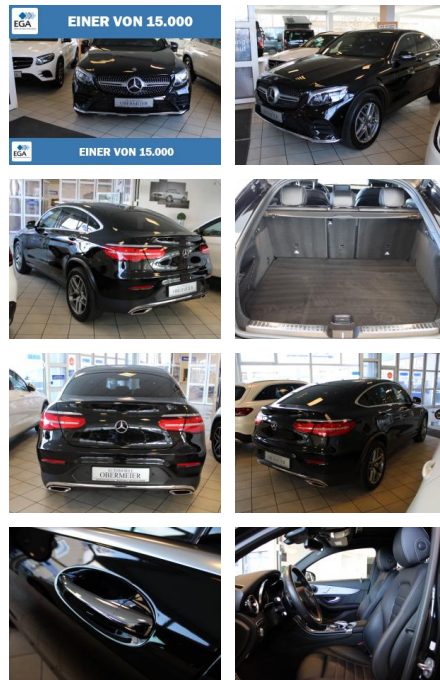

AO15-1 24 G 002 Angebotsnr.:

Erstzulassung:	Kilometer:	Farbe:	Leistung:	Kraftstoffart:
01.08.2017	51.300	Schwarz	155 kW / 211 PS	Benzin

PREIS	FINANZIERUNGSBEISPIEL	
41.890 €	Laufzeit: 60 Monate	Anzahlung: 20 %
	Basis-Finanzierung:**	Mtl. Rate:
	Zielraten-Finanzierung:**	Mtl. Rate: 392 €